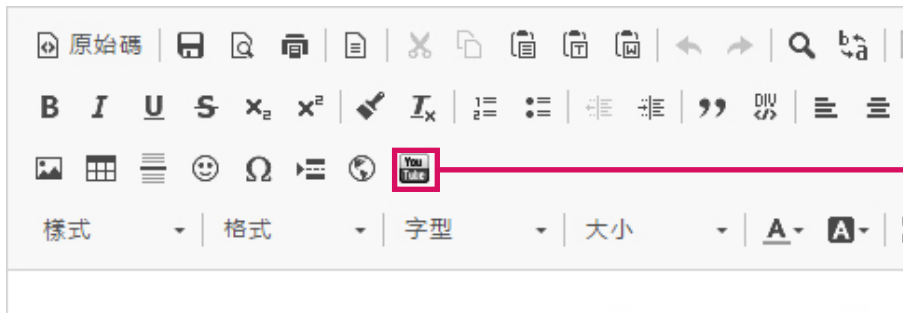

影像屬性

影像資訊 連結 進階

ID 語言方向 語言代碼

完整描述 URL

樣式表類別 標題

樣式

確定 取消

此格樣式的內容如有出現數值都要刪除掉

YOUTUBE 嵌 入 編 輯 器

youtube影片可以依網頁大小而等比縮放。

填入youtube的影片網址

第一項打勾

嵌入 Youtube 影片

貼上嵌入碼

或

貼上 Youtube 影片 URL